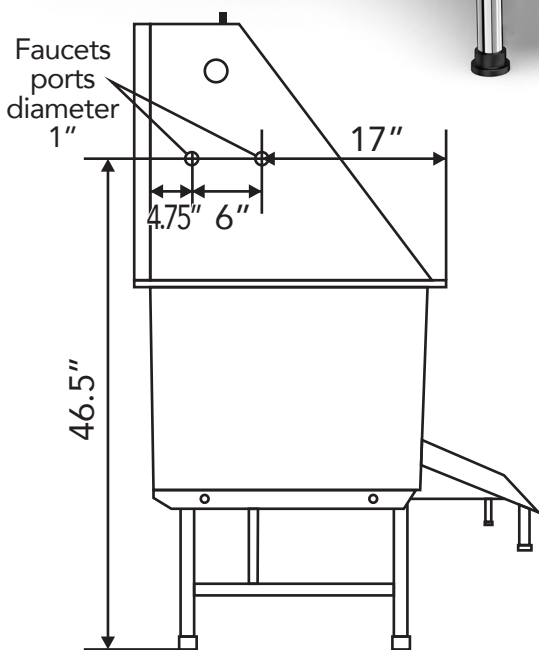

## FP701R 50" Left Side Door / Right Side Drain

### Drain Specs